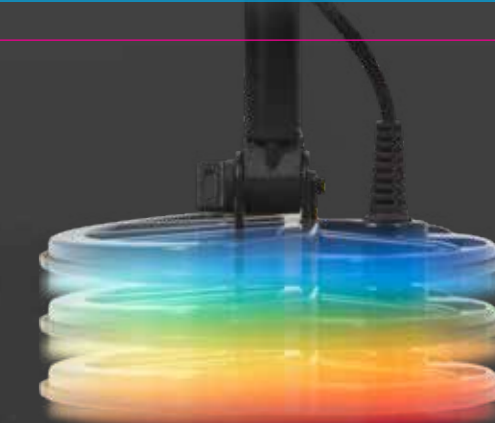

Multi-IQ

Simultaneous Multi-Frequency Technology

A VANTAGEM MULTI-IQ®

Por que Multi-IQ? Porque com a revolucionária tecnologia Multi-IQ da Minelab, você tem o poder combinado de vários detectores em um - todos trabalhando para você ao mesmo tempo. Basta ligar e sair. Nada fica por descobrir e nenhum terreno está fora dos limites. Prata, ouro ou jóias. Parque, campo ou praia. Descubra o poder do VANQUISH com o Multi-IQ.

**TODOS OS METAIS.
TODOS OS SOLOS.
O TEMPO TODO.**